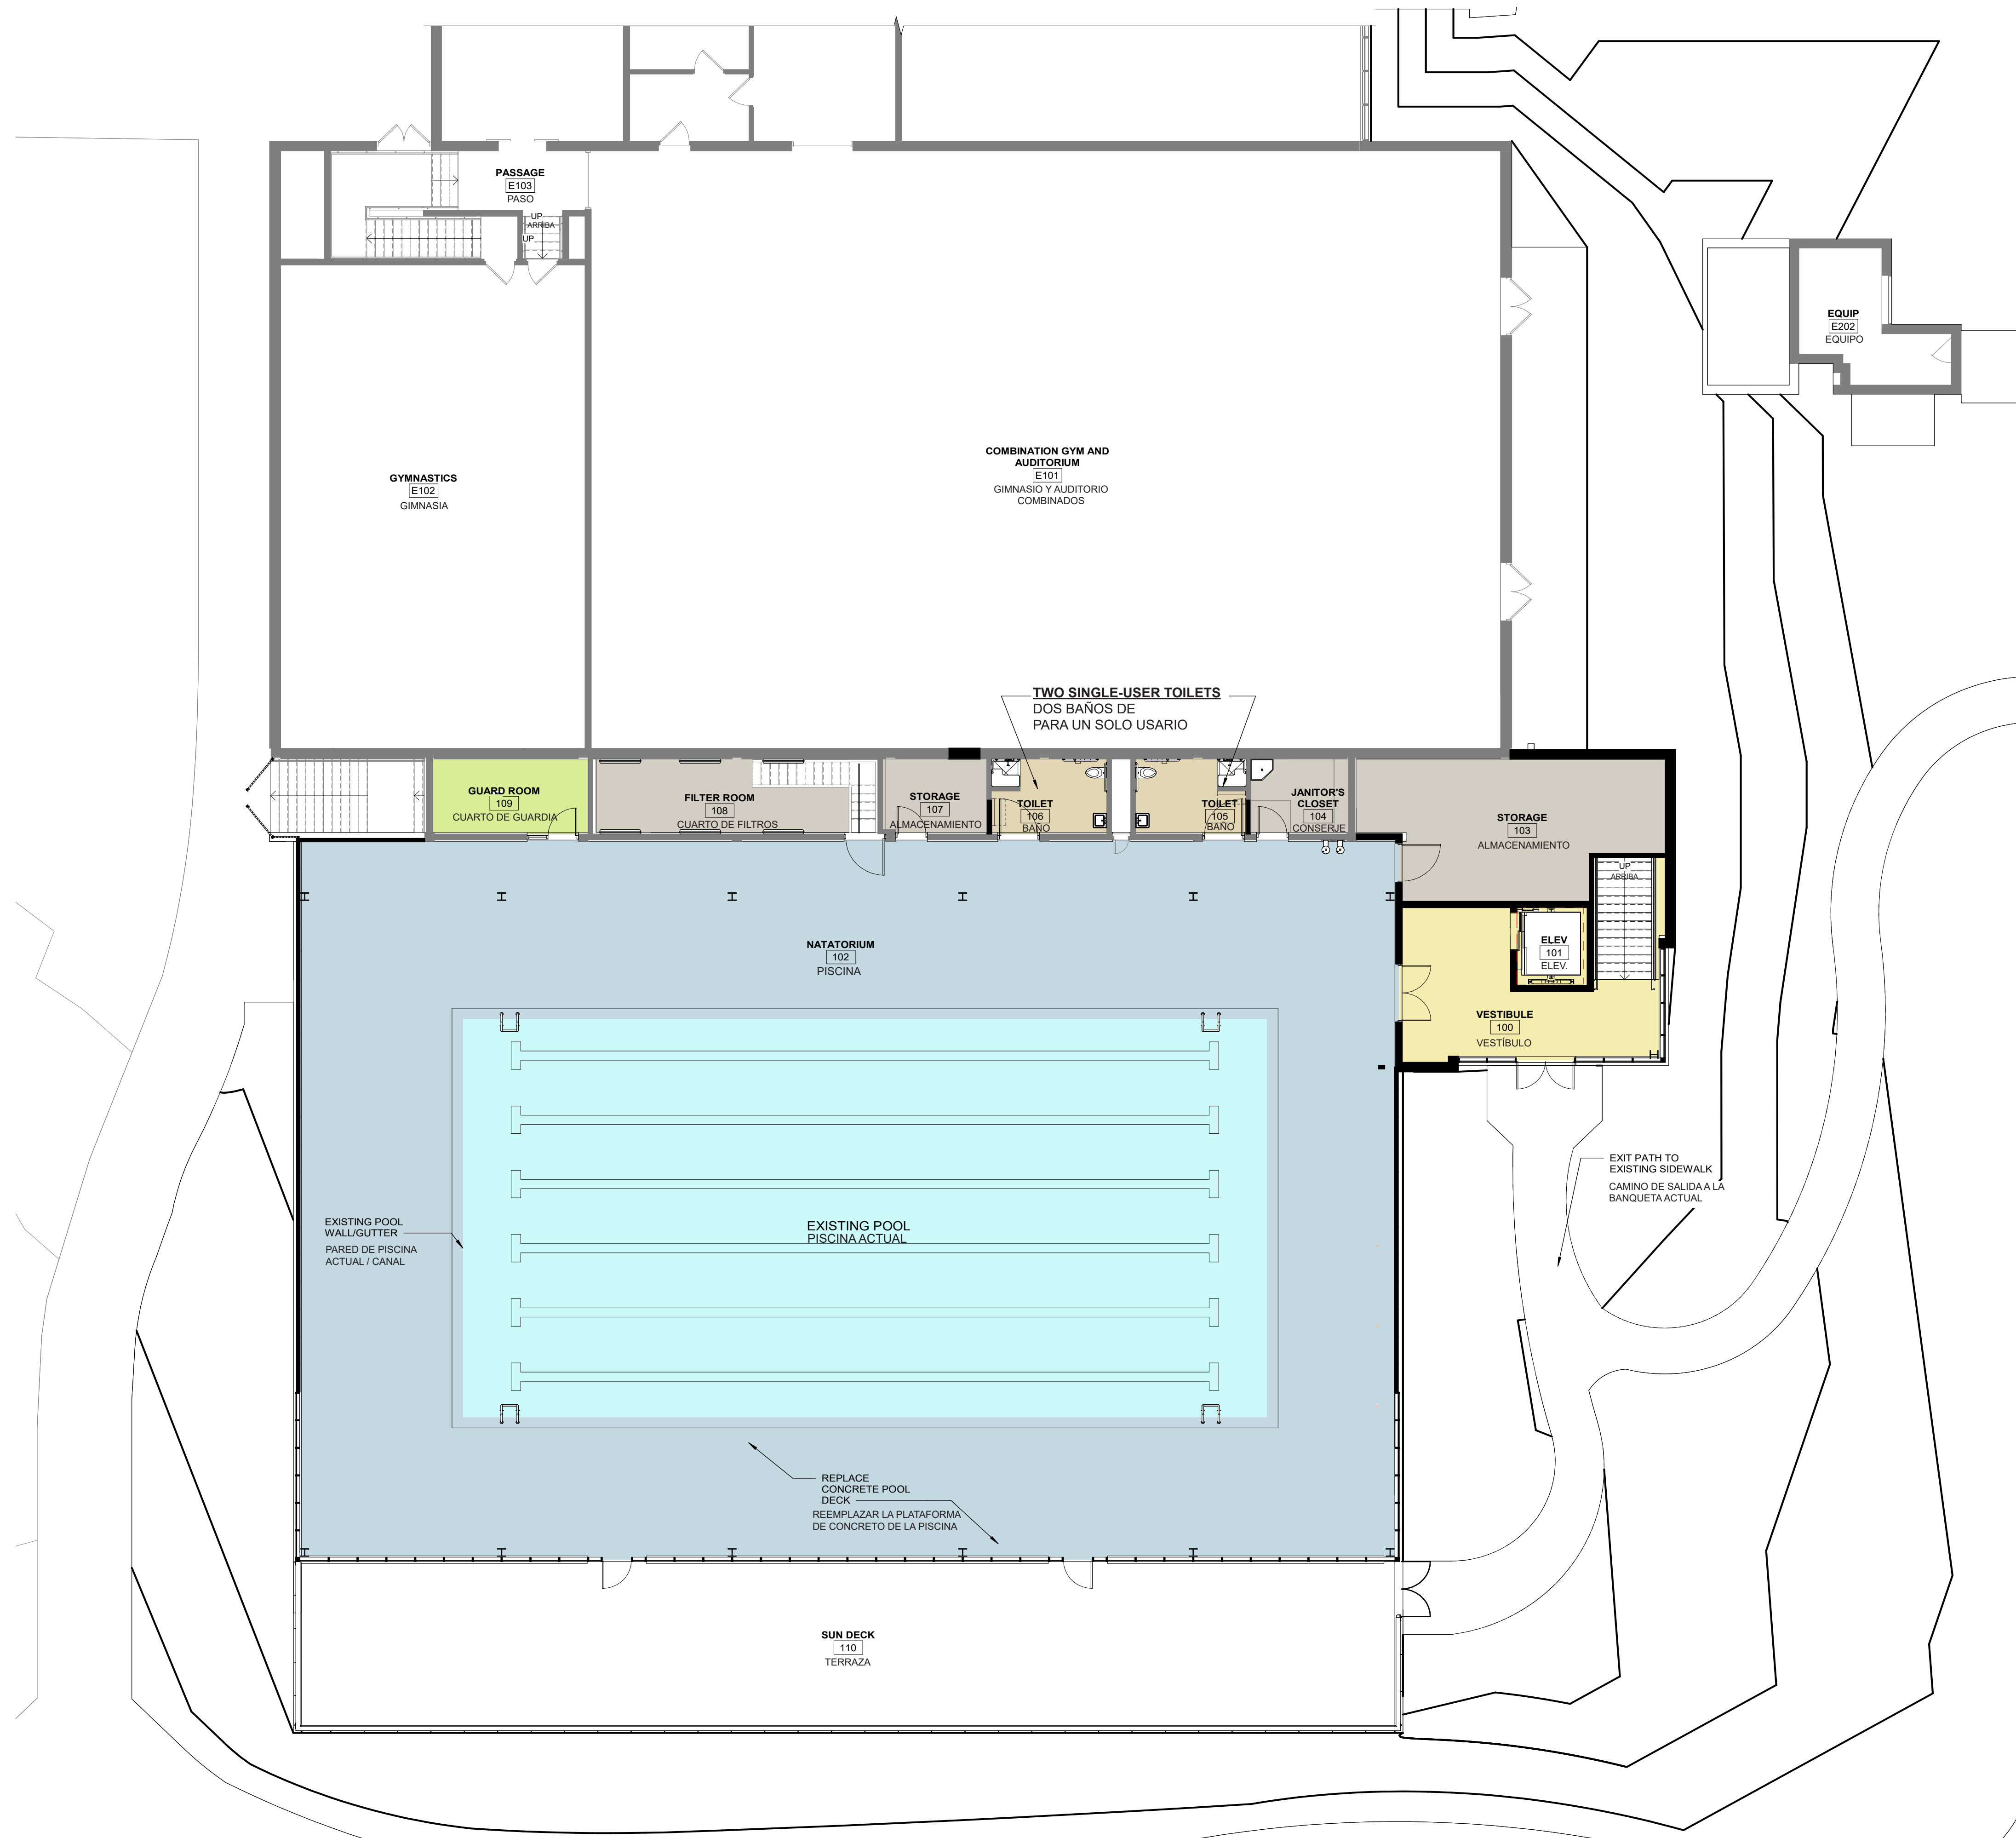

GROUND FLOOR | PLANO DE PLANTA BAJA
1/8" = 1'-0"

CHICAGO PARK DISTRICT

PIOTROWSKI PARK
CHICAGO PARK DISTRICT

2025-031
1/23/2026