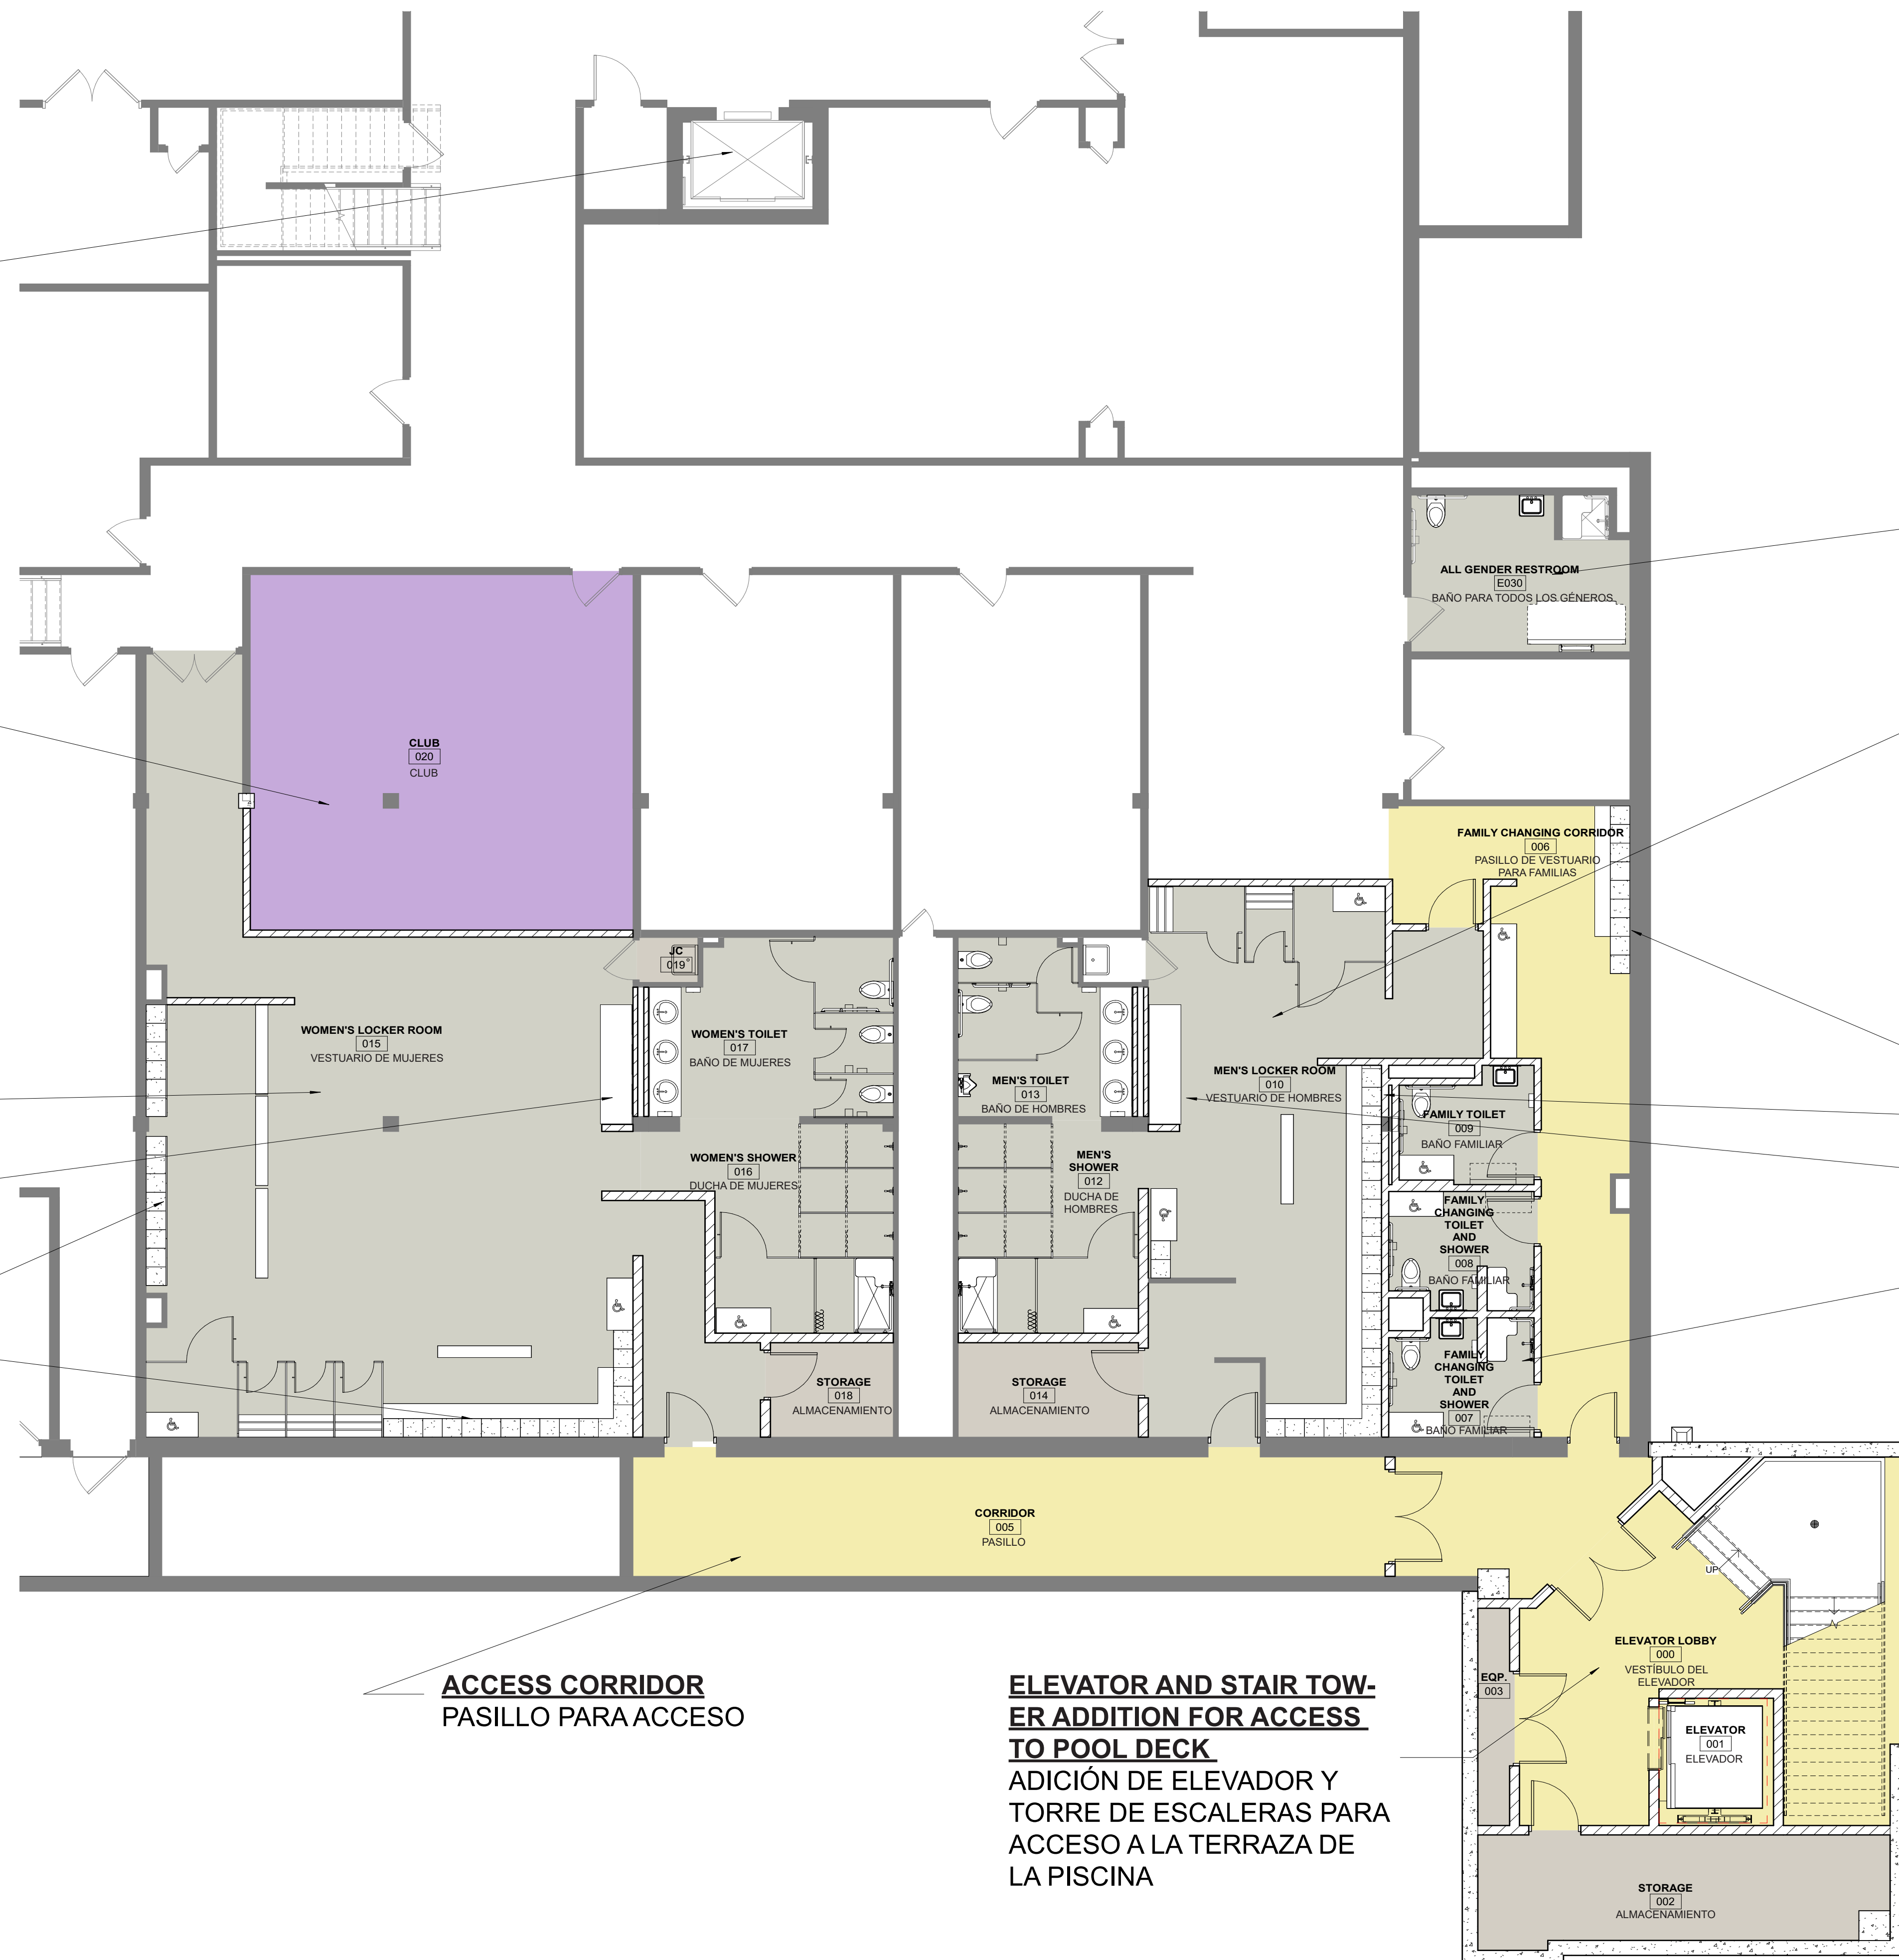

SITE PLAN | PLANO DEL SITO  
1" = 20'-0"

**PIOTROWSKI PARK**  
**CHICAGO PARK DISTRICT**

03/10/2026  
williams-architects.com  
COPYRIGHT © 2026  
williams/associates/architects, ltd.

GROUND FLOOR | PLANO DE PLANTA BAJA  
 1/8" = 1'-0"

**CLUB ROOM**  
SALA DE REUNIONES

**WOMENS LOCKER ROOM**  
VESTUARIO DE MUJERES

COUNTER AND MIRROR  
MOSTRADOR Y ESPEJO

LOCKERS AND BENCHES  
VESTUARIO Y BANCOS

**ACCESS CORRIDOR**  
PASILLO PARA ACCESO

**ELEVATOR AND STAIR TOWER ADDITION FOR ACCESS TO POOL DECK**  
ADICIÓN DE ELEVADOR Y TORRE DE ESCALERAS PARA ACCESO A LA TERRAZA DE LA PISCINA

**EXISTING ALL GENDER RESTROOM**  
BAÑO ACTUAL PARA TODOS LOS GÉNEROS

**MENS LOCKER ROOM**  
VESTUARIO DE HOMBRES

COUNTER AND MIRROR  
MOSTRADOR Y ESPEJO

LOCKERS AND BENCHES  
VESTIDOR Y BANCOS

**FAMILY CHANGING**  
VESTUARIO PARA FAMILIAS